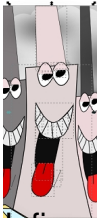

Sempre con **Disegna tracciati** disegniamo le fabbriche.