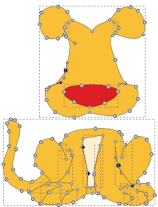

### Leone di Venezia

Il leone alato è il simbolo di Venezia. Proviamo a realizzarne uno in stile fumetto con [Inkscape](#)

Iniziamo dalla sagoma del muso e del corpo disegnata con **Crea tracciati**. Aggiungiamo le zampe e il naso.

Con **Crea ellissi** prepariamo il centro del naso, occhi e interno orecchie.

Riprendiamo Crea tracciati per disegnare i baffi, la criniera e il ciuffo della coda.