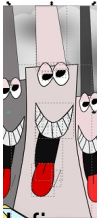

**Crea ellissi**

otteniamo le nuvole. Ne prepariamo qualcuna di nera che poi sfochiamo dal pannello

**Riempimento e contorni**

per accentuare l'effetto smog.

Ancora con **Disegna tracciati** disegniamo la macchinina in stile cartoon a cui aggiungiamo gli occhi con **Crea ellissi**.

## Aria di città con Inkscape

Scritto da Cristina Bruno

Giovedì 13 Marzo 2014 09:48 -

---

Sempre con **Disegna tracciati** disegniamo le fabbriche.

Infine con **Crea testo** aggiungiamo la scritta e poi salviamo con **File/Salva come**.